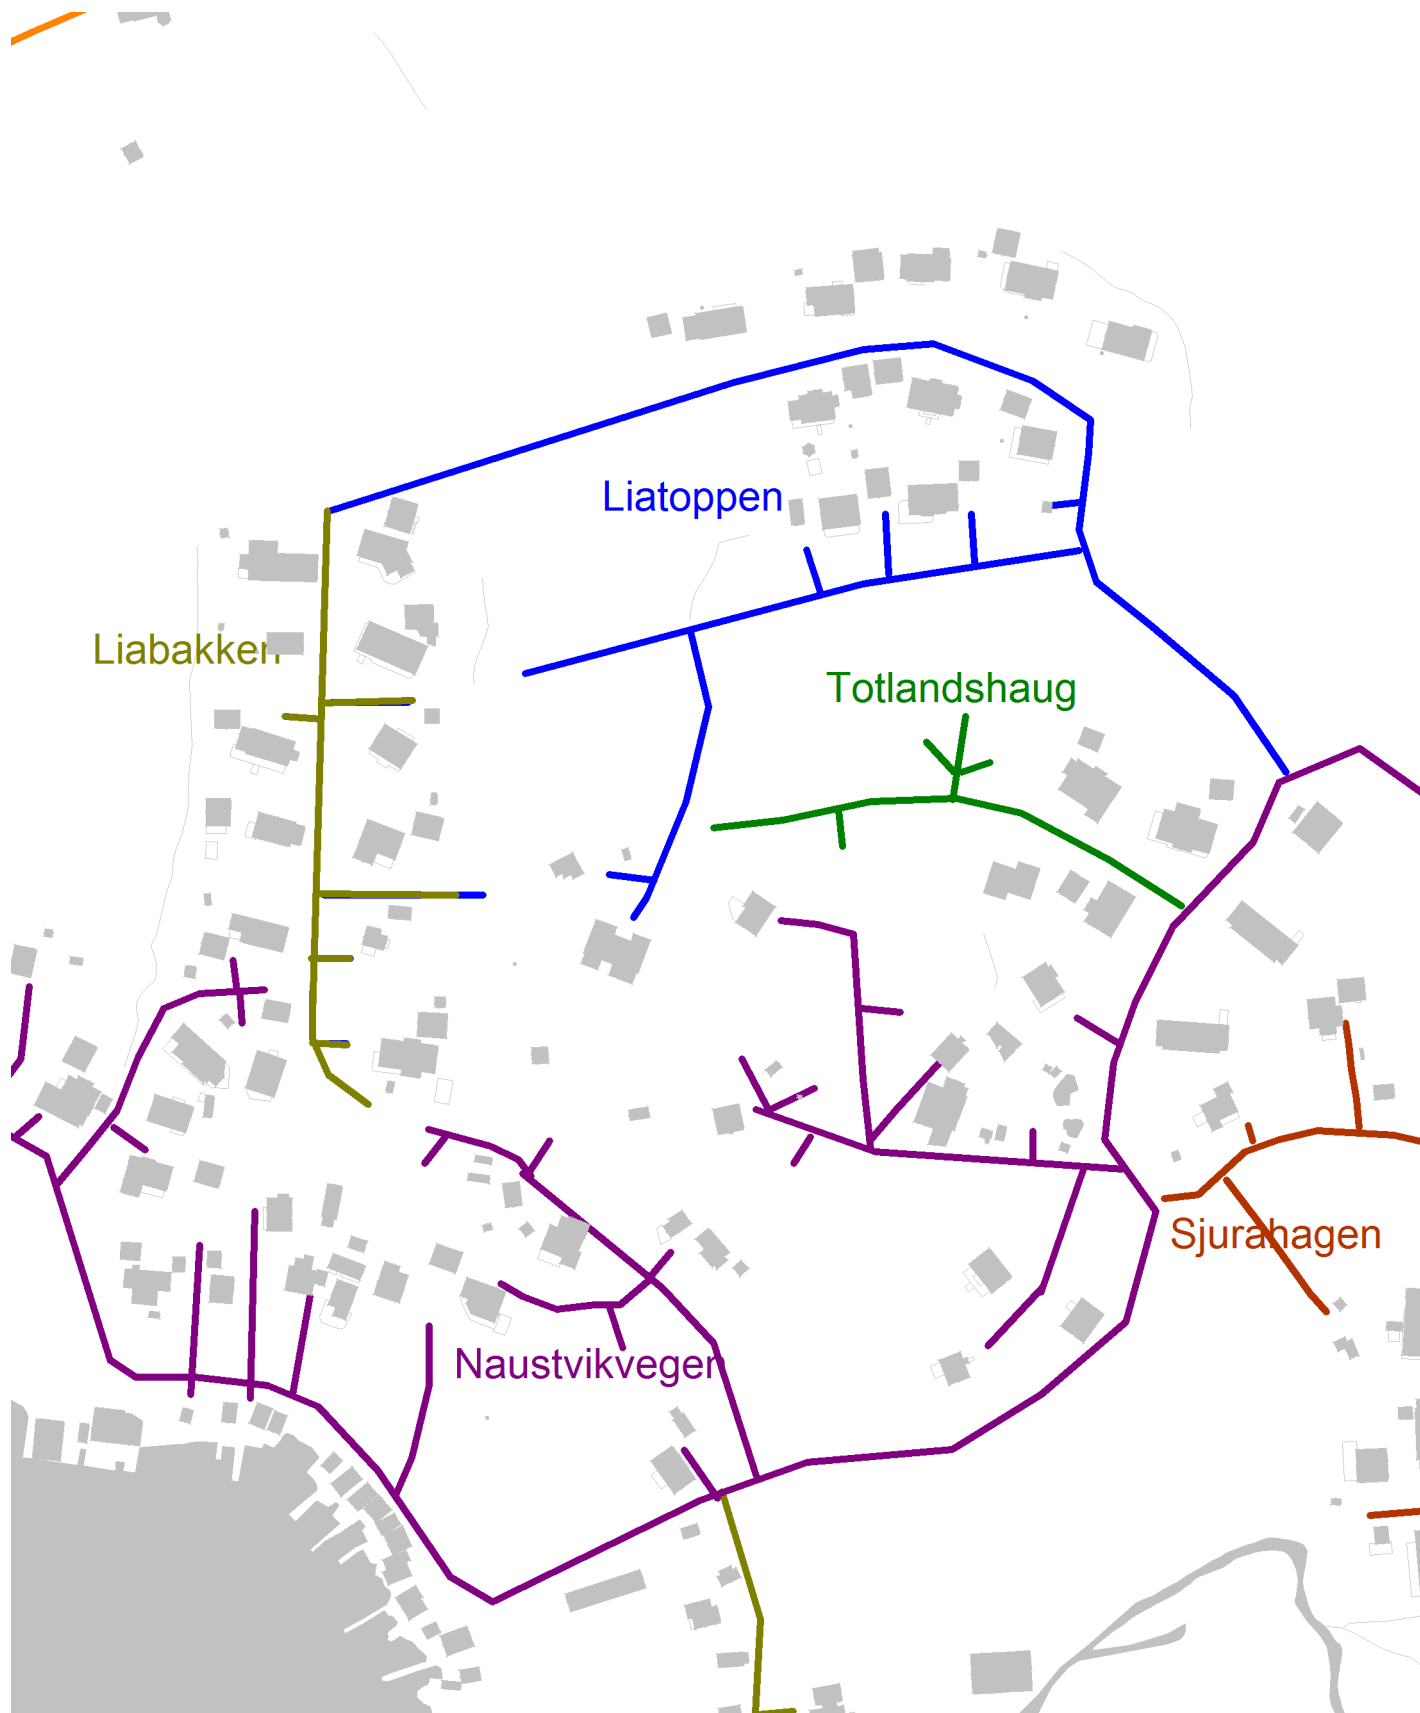

Vindafjord kommune

Dato 19.01.2015

Adressekart for Totlandshaug, Liatoppen, Liabakken

Målestokk 1:2500

Matrikkel Adresse

- Planlagt Vegadr., Planlagt
- Planlagt Vegadr., Varsel sendt
- Planlagt Vegadr., Uttalefrist ute
- Planlagt Vegadr., Uttale mottatt

Plasering skilt